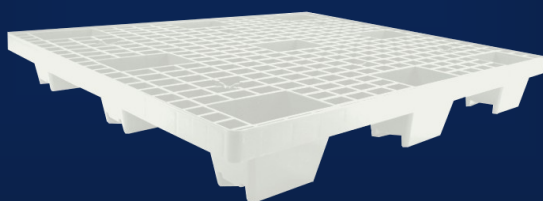

SK PLÁSTICOS

soluções em produtos plásticos

Estantes Para Bin 3

Medidas externas do BIN 3:
106 x 75 x 180 mm (L x A x C)

SK 303

690 x 565 x 180 mm (L x A x C)

Estante para 30 BIN nº 3

SK 603