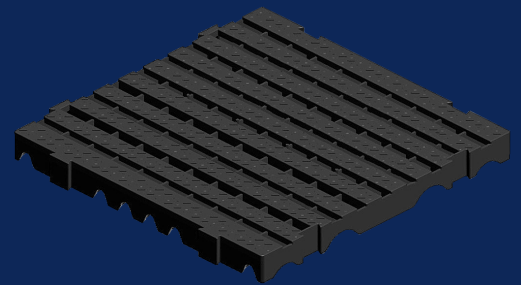

Av. Rubem Bento Alves, 2740 | Bairro Universitário | CEP: 95041-028 | Caxias do Sul - RS

E-mail: contato@skplasticos.com.br

Site: www.skplasticos.com.br

Fone: (54) 3223.1384 | (54) 3223.1624 | (54) 99627.3329